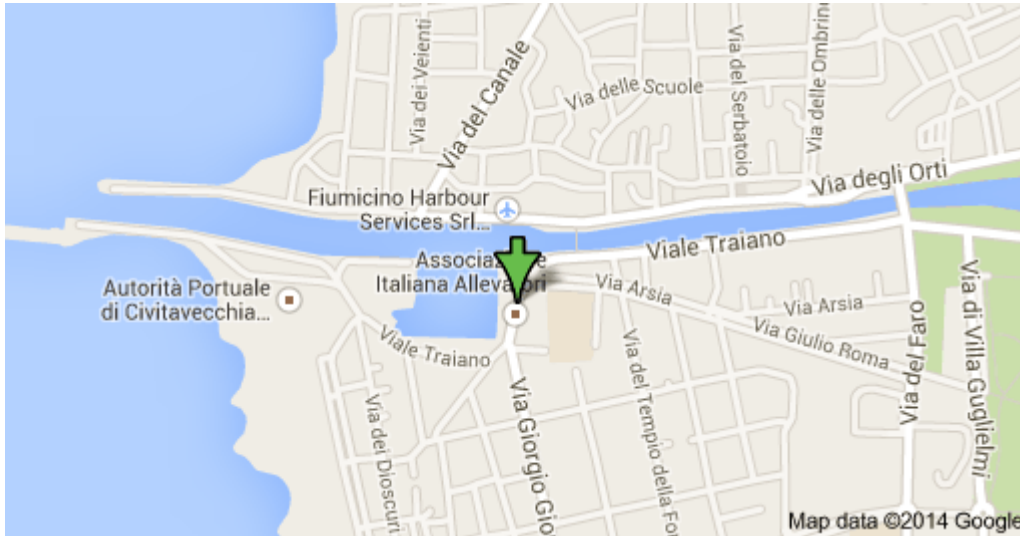

INDICAZIONI BASE NAUTICA

La barca si trova in Viale Traiano 88 presso la Darsena di Fiumicino.

Gli orari di imbarco e sbarco sono:

ORARIO INVERNALE (01 Novembre- 28 Febbraio)

MATTINO ore 09:00/13:00

POMERIGGIO ore 13:00/17:00